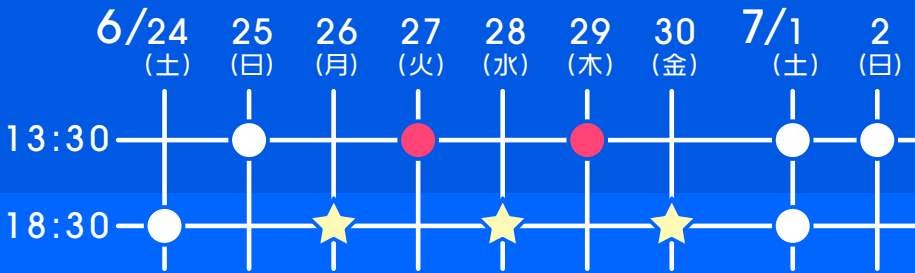

ラッパ屋 第48回公演

のそみ

\*未就学児童のご入場はご遠慮いただいております。\*開場は開演の30分前です。当日券は開演の1時間前から発売します。

● 終演後に鈴木聡ほかによるアフタートークつき。

★ 平日夜割：500円引き！

■ チケット料金 前売り・当日とも A席 6,000円 B席 5,000円 (全席指定・税込)

☆ は平日夜割 A席 5,500円 B席 4,500円 (全席指定・税込)

U-25券 3,000円 (引換券・税込) あり